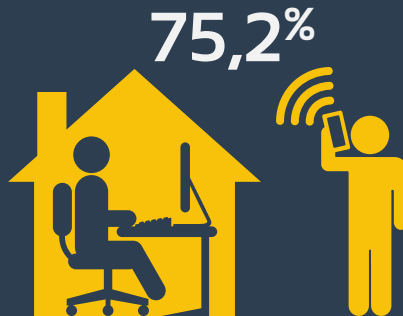

Факты

Зарегистрированных и обнародованных утечек

по данным InfoWatch

Факты

Характер утечек по данным InfoWatch

...работы
внешнего
злоумышленника

Сотрудники **54%**
Подрядчики **4,2%**
Руководители **1,5%**
Системные администраторы **1,2%**
Бывшие сотрудники **0,9%**
Не определено **12,5%**