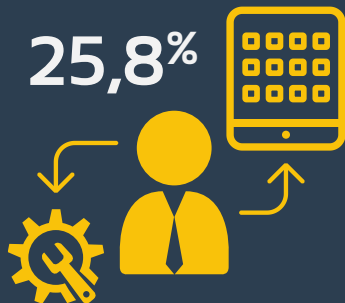

Факты

Зарегистрированных и обнародованных утечек

по данным InfoWatch

Факты

Характер утечек по данным InfoWatch

...работы
внешнего
злоумышленника

Сотрудники **54%**
Подрядчики **4,2%**
Руководители **1,5%**
Системные администраторы **1,2%**
Бывшие сотрудники **0,9%**
Не определено **12,5%**