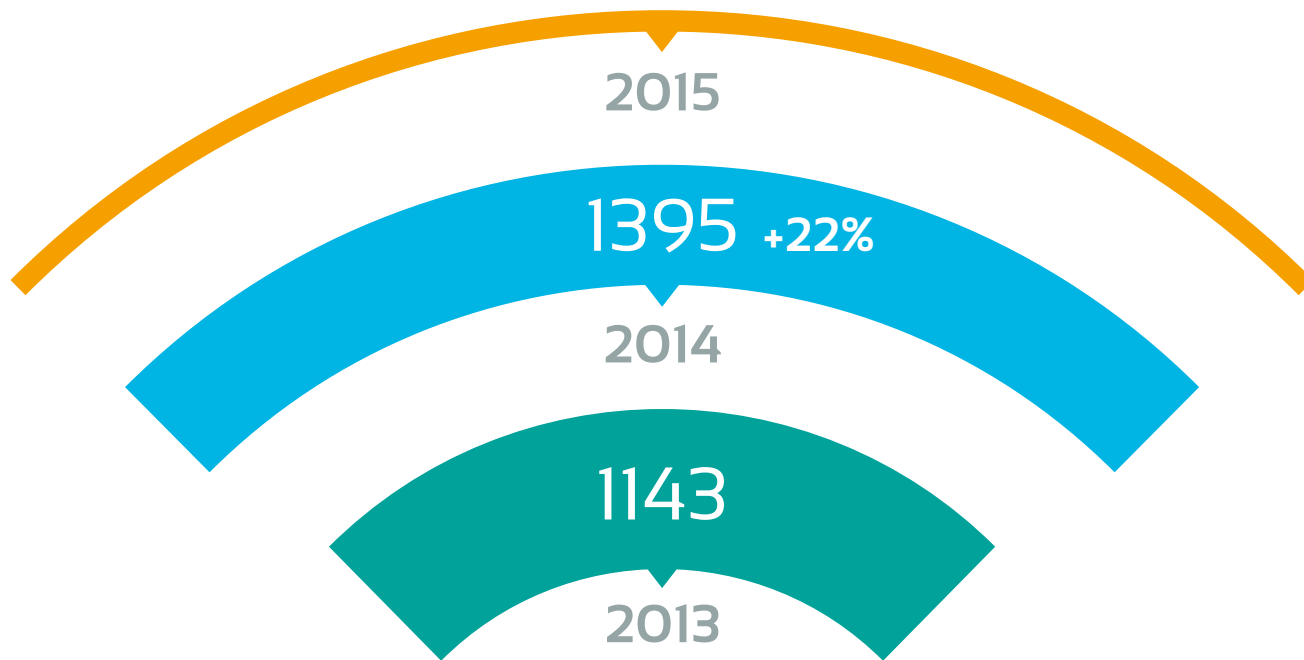

Факты

Зарегистрированных и обнародованных утечек

по данным InfoWatch

Факты

Характер утечек по данным InfoWatch

...работы
внешнего
злоумышленника

Сотрудники **54%**
Подрядчики **4,2%**
Руководители **1,5%**
Системные администраторы **1,2%**
Бывшие сотрудники **0,9%**
Не определено **12,5%**